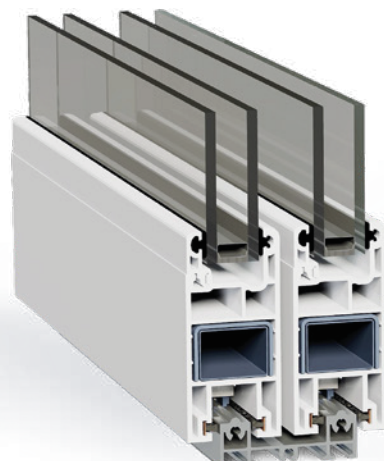

Sistema de puerta con umbral