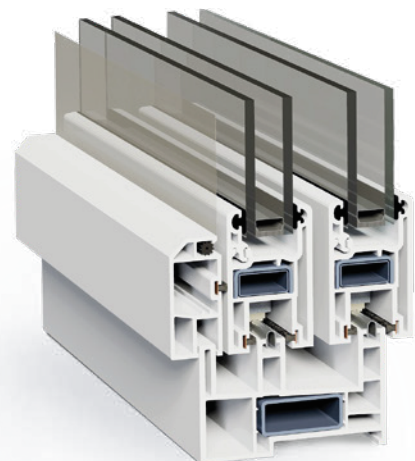

Ahorra espacio gracias a su diseño deslizante y maximiza la superficie útil. Fabricado en PVC ecológico con perfil multicámara y refuerzo metálico interno que evita deformaciones por calor o frío.

Las hojas se deslizan suavemente sobre rodamientos dobles. El doble sellado y la protección contra viento y humedad garantizan una excelente hermeticidad. Rieles de aluminio – máxima durabilidad.

Sistema de ventana

Sistema de puerta con umbral

Sistema de ventana con mosquitera